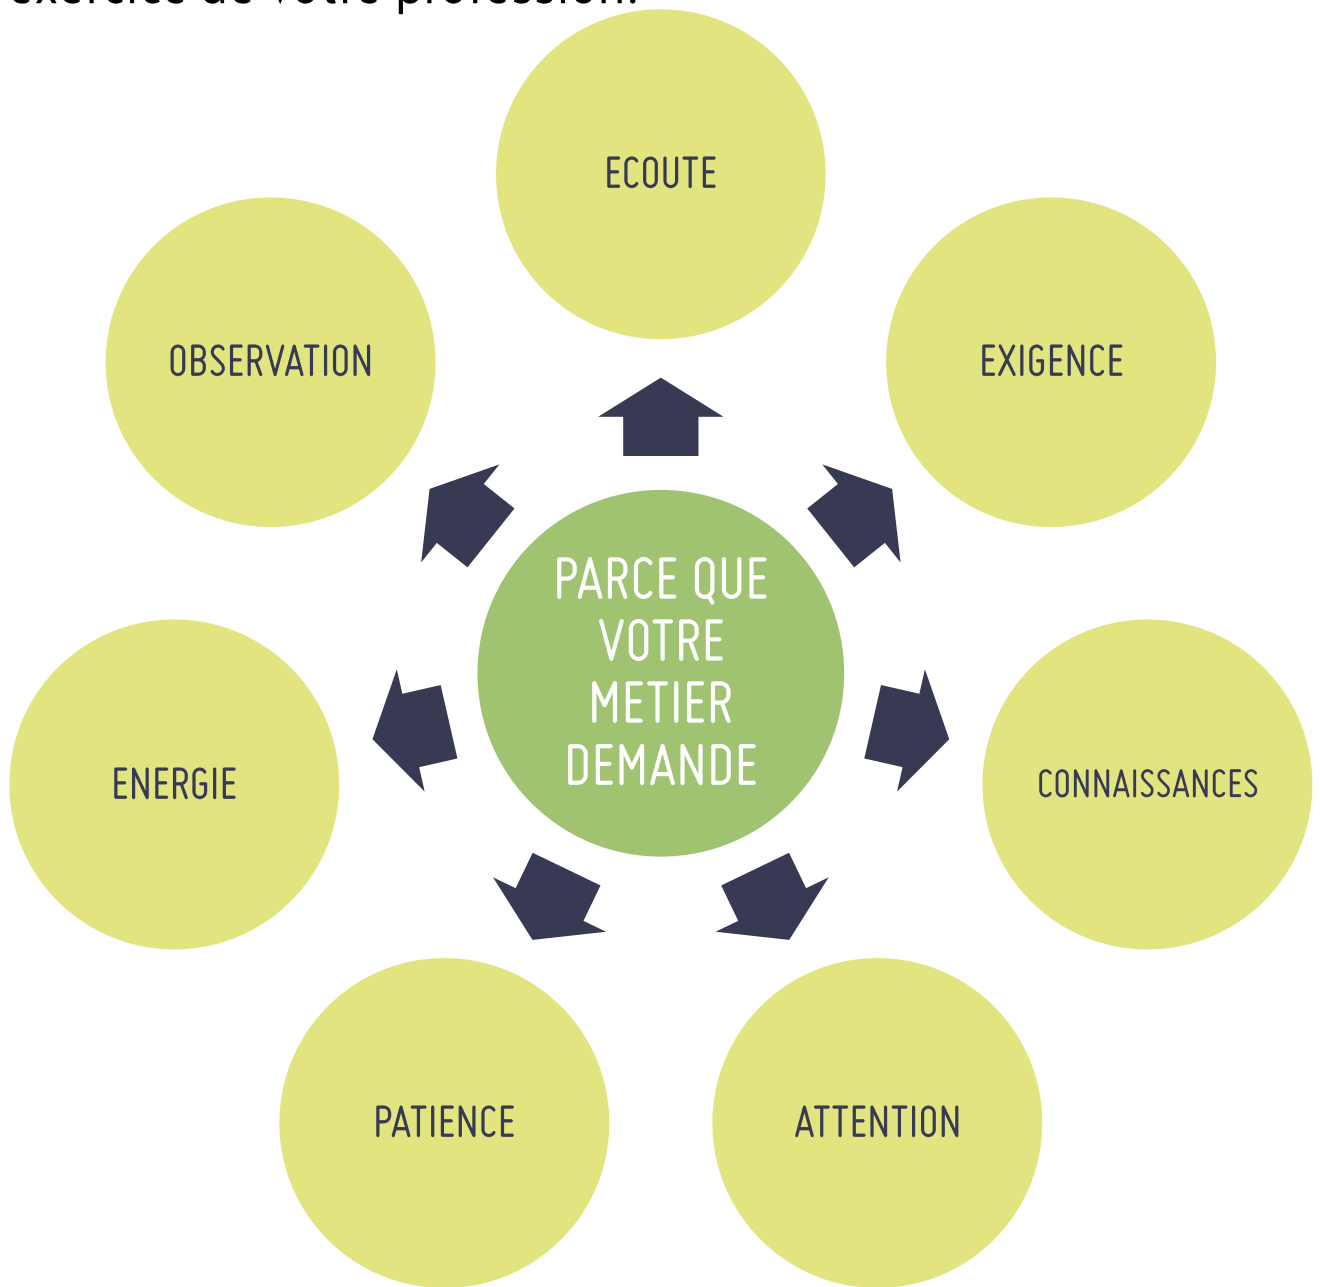

Vous propose chaque mois une soirée

Groupe
d'Analyse
de la Pratique
Professionnelle

PARTICIPATION
GRATUITE ET SANS
ENGAGEMENT

Animée par Marièle Pénicaut et une animatrice RAMEP

Plus d'informations
au dos de ce flyer

Ouvert à toutes les assistantes maternelles

Soirées d'échanges et de réflexion sans jugement autour de l'exercice de votre profession.

C'est un groupe ouvert à tous, que vous accueilliez ou non des enfants actuellement. Vous pouvez venir pour parler de votre quotidien ou tout simplement écouter.